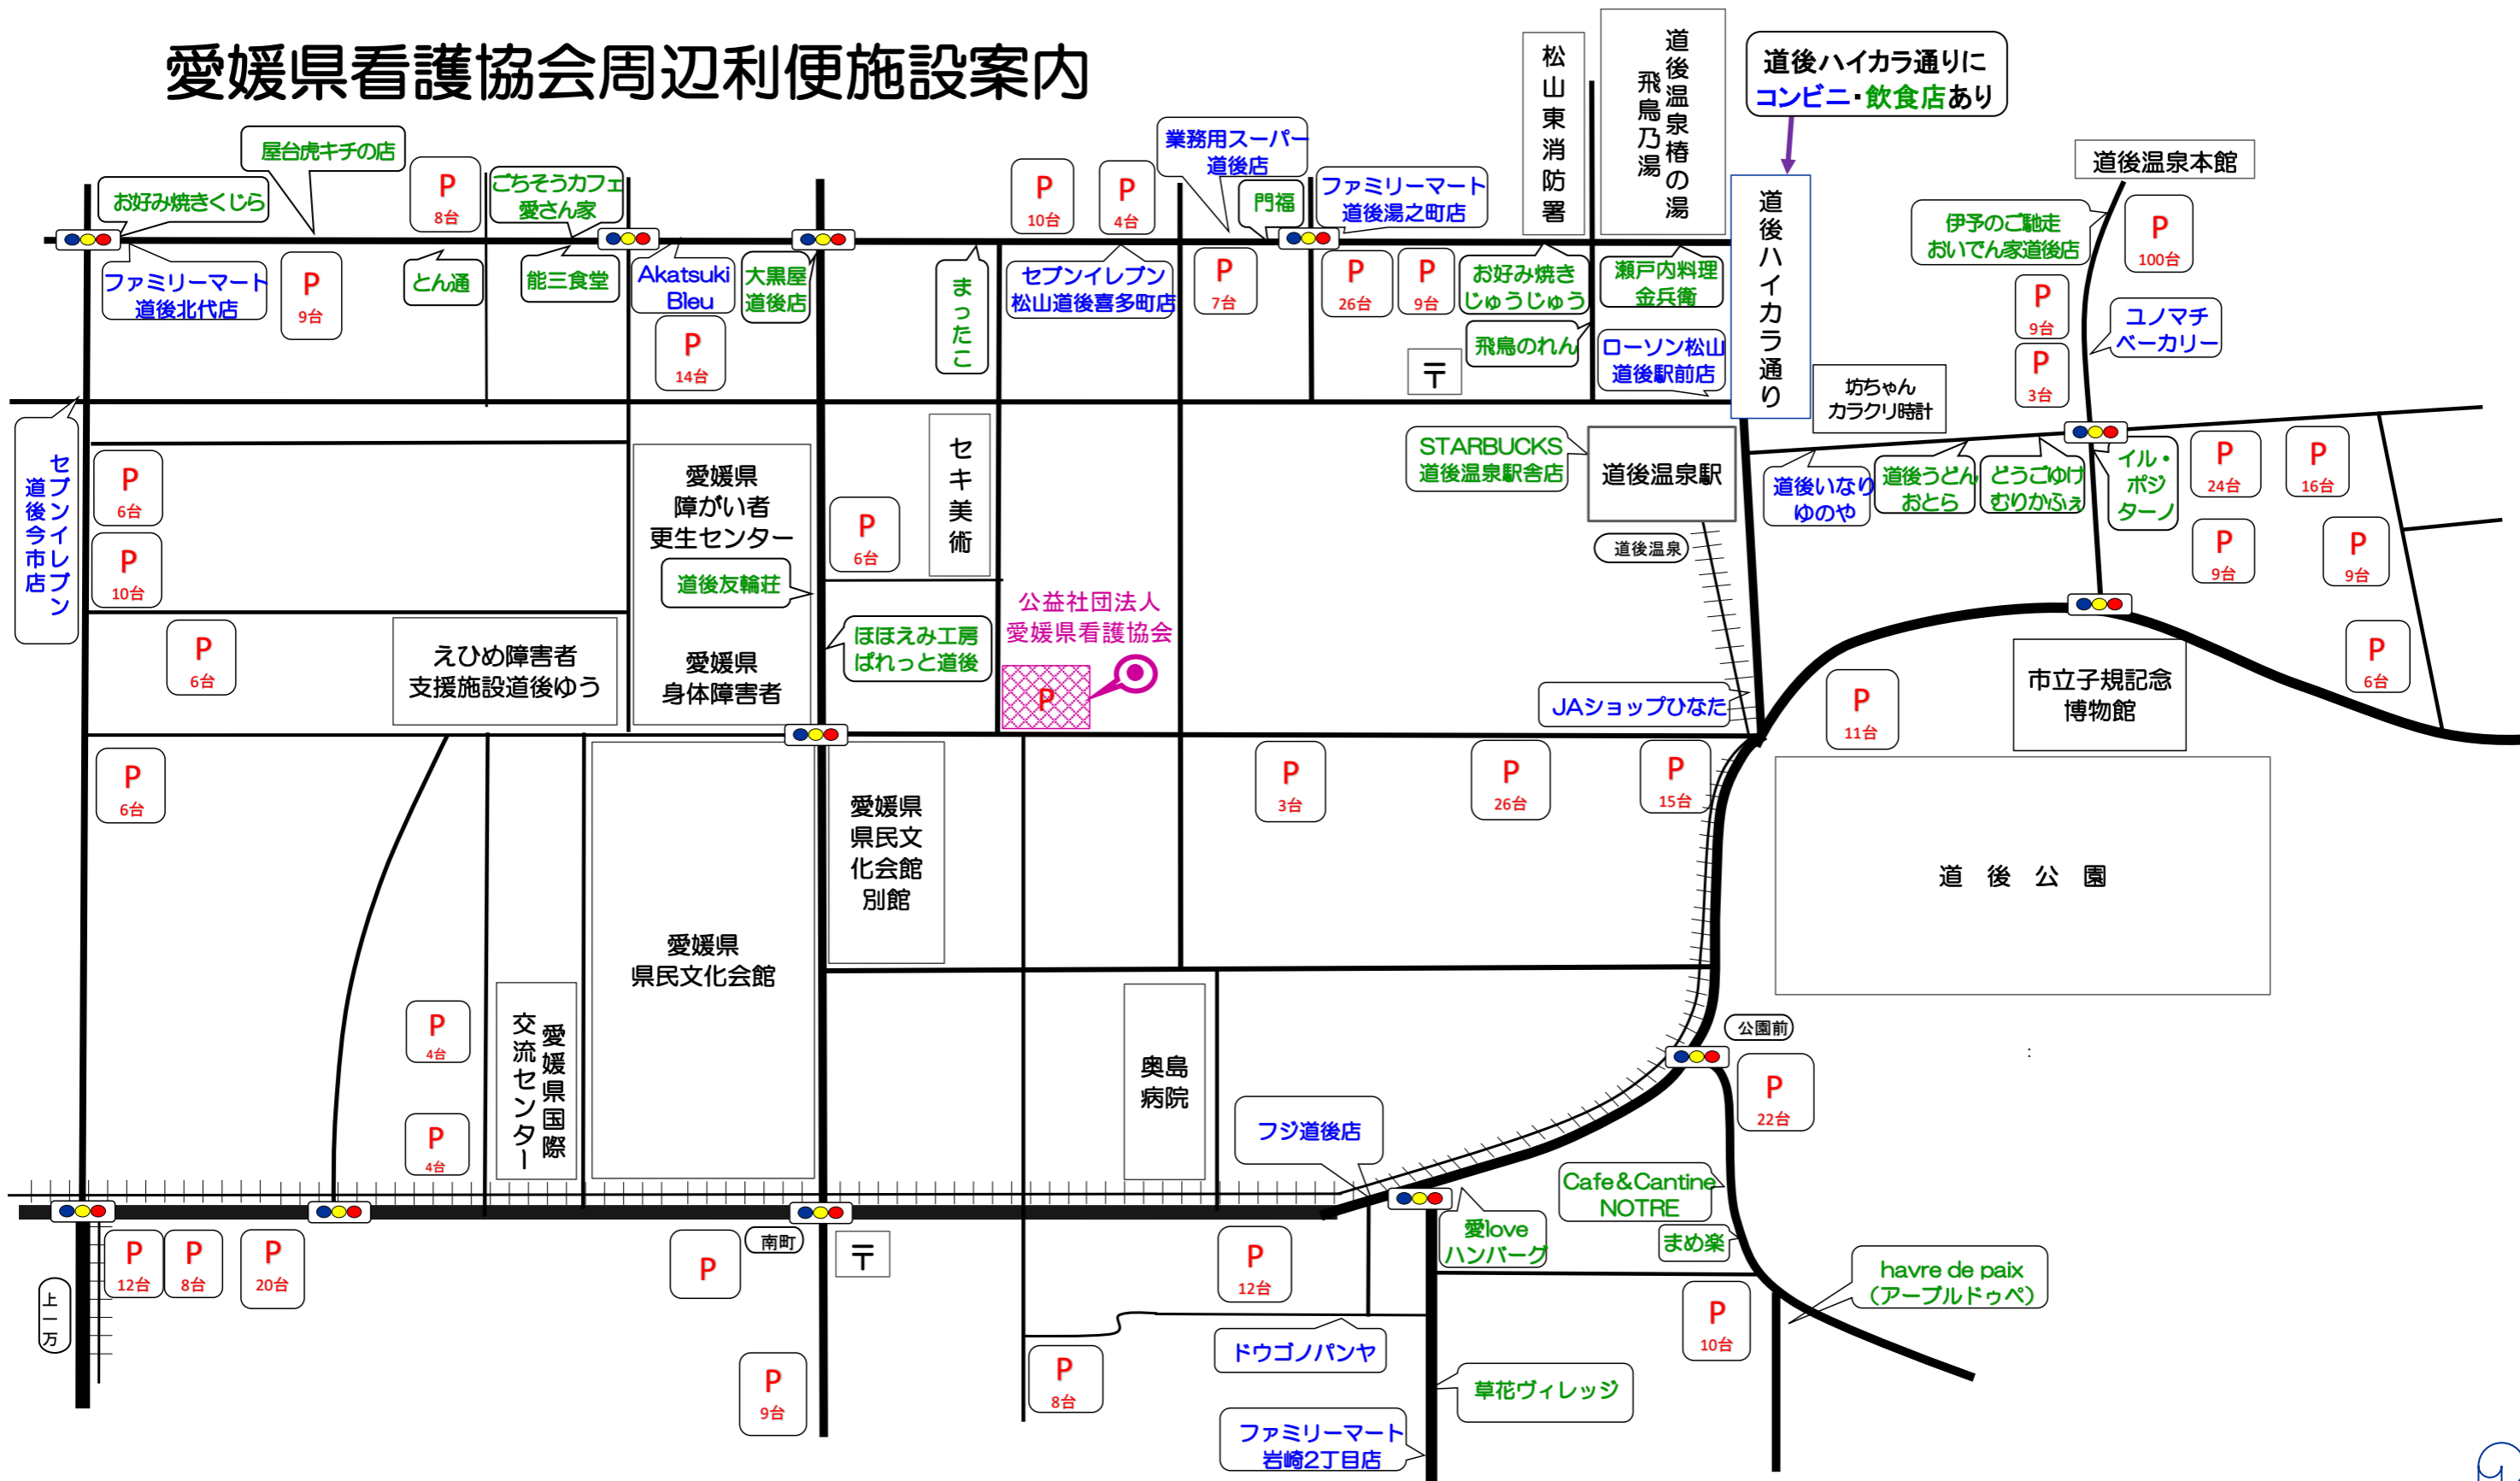

# 愛媛県看護協会周辺利便施設案内

**パーキング(台数)、コンビニ・商業施設、飲食店**の場所を明示しました。(協会から徒歩15分以内にあります。)

2023年4月現在で作成したものです。愛媛県看護協会にお越しの際、ご活用ください。

ご利用の際は自己責任でお願いします。(新型コロナウイルス感染拡大に伴い臨時休業している施設あり)